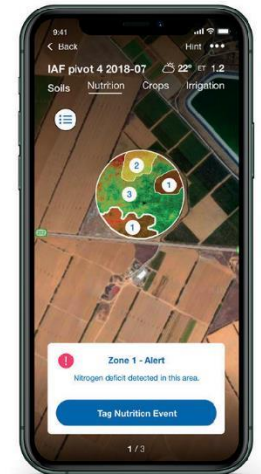

cropx, EL INTERNET DEL SUELO

 Sensor inteligente,
costo-competitivo,
fácil de instalar y
autocalibrado.

 Visibilidad de los datos del
suelo en gráficas e
iconografías que muestran
recomendaciones para
optimizar la toma de
decisiones en labores
esenciales de campo.

El Sensor

Hazlo Tu Mismo: Fácil instalación

¡Instala los sensores en menos de 5 minutos!

Ahorro de fertilizantes

Ahorra hasta un 20% eliminando la lixiviación

Reducción de mano de obra

Reduce hasta un 25% en manejo de mano de obra de la finca

Datos clave

Humedad del suelo, temperatura y CE

Auto-cargable

Con baterías recargables y de larga duración

Datos precisos

Los sensores se encuentran en las espirales del equipo.

El Software

- ✓ Intuitivo y de fácil uso en teléfono móvil y App web.
- ✓ Combina múltiples datos de los sensores: Estructura del suelo, manejo del cultivo, pronóstico meteorológico e imágenes satelitales.
- ✓ Aprendizaje automático y Big Data que se combinan para traducirse en recomendaciones de riego precisas.
- ✓ Información crucial – ET, GDD acumulados, Humedad en zona radicular, EC (Manejo de fertilizantes), NDVI, prescripciones de riego flexibles.

“Manejo de riego basado en CropX produce 15%-25% más rendimiento que manejo de riego manual”.

– Beck's Hybrids study