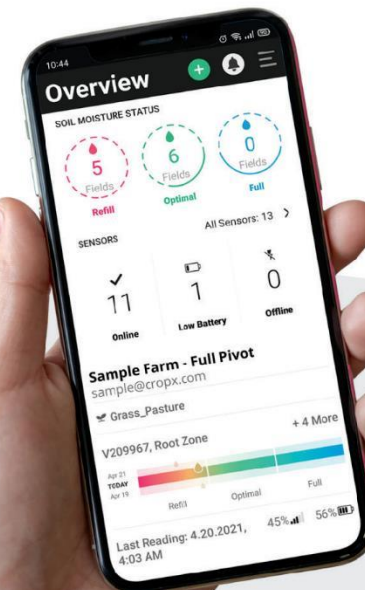

cropx, EL INTERNET DEL SUELO

 Sensor inteligente,
costo-competitivo,
fácil de instalar y
autocalibrado.

 Visibilidad de los datos del
suelo en gráficas e
iconografías que muestran
recomendaciones para
optimizar la toma de
decisiones en labores
esenciales de campo.

El Sensor

Hazlo Tu Mismo: Fácil instalación

¡Instala los sensores en menos de 5 minutos!

Ahorro de fertilizantes

Ahorra hasta un 20% eliminando la lixiviación

Reducción de mano de obra

Reduce hasta un 25% en manejo de mano de obra de la finca

Datos clave

Humedad del suelo, temperatura y CE

Auto-cargable

Con baterías recargables y de larga duración

Datos precisos

Los sensores se encuentran en las espirales del equipo.

El Software

- ✓ Intuitivo y de fácil uso en teléfono móvil y App web.
- ✓ Combina múltiples datos de los sensores: Estructura del suelo, manejo del cultivo, pronóstico meteorológico e imágenes satelitales.
- ✓ Aprendizaje automático y Big Data que se combinan para traducirse en recomendaciones de riego precisas.
- ✓ Información crucial – ET, GDD acumulados, Humedad en zona radicular, EC (Manejo de fertilizantes), NDVI, prescripciones de riego flexibles.

“Manejo de riego basado en CropX produce 15%-25% más rendimiento que manejo de riego manual”.

– Beck's Hybrids study